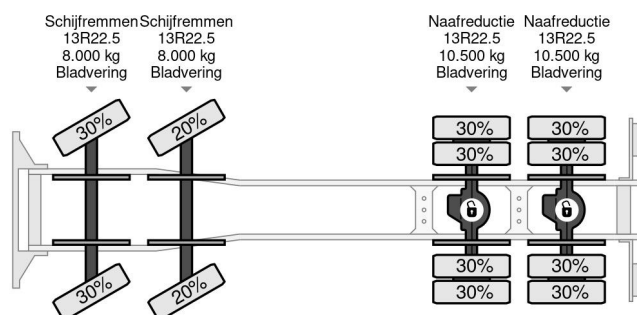

Renault 8X4 - EURO 6 + HIAB 288 E-5 + JIB 70X-4 + REMOTE + FULL STEEL SUSP. TÜV TILL 12-2025

COMMON

Prijs	€ 89.750,- ex btw
Id	RE000440-K
Merk	Renault
Type	8X4 - EURO 6 + HIAB 288 E-5 + JIB 70X-4 + REMOTE + FULL STEEL SUSP. TÜV TILL 12-2025
Bouwjaar	2015
Tellerstand	473.111 km
Opbouw	Kraanwagen
Max. gewicht	32.000 kg
Emissieklasse	6

Renault C430 8X4 - EURO 6 + HIAB 288 E-5 + JIB 70X-4 + ...

Referentienummer: RE000440-K

PROPERTIES

Datum eerste toelating	06-02-2015
Brandstof	Diesel
Transmissie	Automaat
Voertuigidentificatienummer	VF630S167FD000440
Asconfiguratie	8x4
Aantal assen	4
Ledig gewicht	18.505 kg
Vermogen in kw	285
Vermogen in pk	387
Laadgewicht	13.495 kg