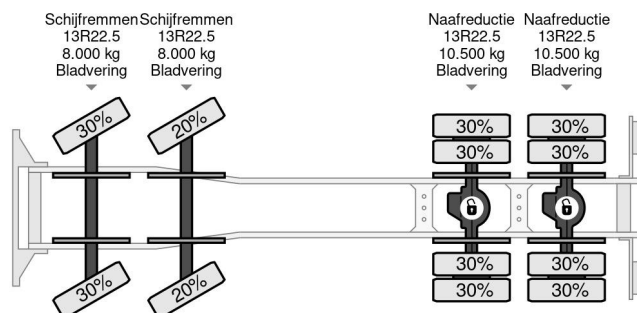

BESCHRIJVING

VIDEO AVAILABLE