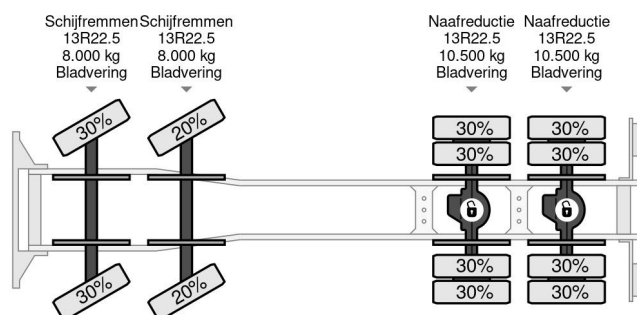

Renault 8X4 - EURO 6 + HIAB 288 E-5 + JIB 70X-4 + REMOTE + FULL STEEL SUSP.

COMMON

Prijs	€ 89.750,- ex btw
Id	RE000440-K
Merk	Renault
Type	8X4 - EURO 6 + HIAB 288 E-5 + JIB 70X-4 + REMOTE + FULL STEEL SUSP.
Bouwjaar	2015
Tellerstand	473.111 km
Opbouw	Kraanwagen
Max. gewicht	32.000 kg
Emissieklasse	6

Renault C430 8X4 - EURO 6 + HIAB 288 E-5 + JIB 70X-4 + ...

Referentienummer: RE000440-K

PROPERTIES

Datum eerste toelating	06-02-2015
Brandstof	Diesel
Transmissie	Automaat
Voertuigidentificatienummer	VF630S167FD000440
Asconfiguratie	8x4
Aantal assen	4
Ledig gewicht	18.505 kg
Vermogen in kw	285
Vermogen in pk	387
Laadgewicht	13.495 kg