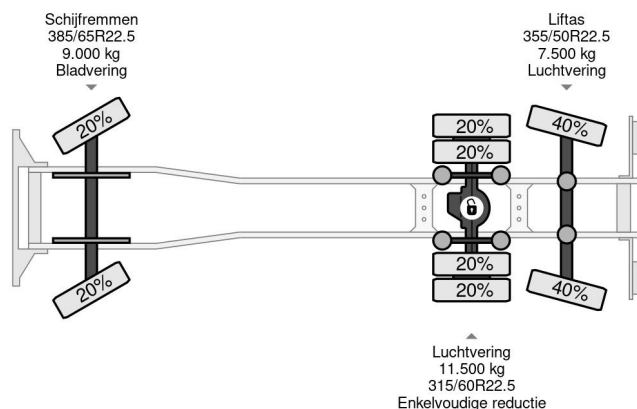

Scania 6X2 - HIAB 422 ED-5 + REMOTE + LIFT/STEERING AXLE

COMMON

Prijs	€ 39.750,- ex btw
Id	SC180986-K
Merk	Scania
Type	6X2 - HIAB 422 ED-5 + REMOTE + LIFT/STEERING AXLE
Bouwjaar	2007
Tellerstand	1.127.298 km
Opbouw	Kraanwagen
Max. gewicht	28.000 kg
Emissieklasse	4

Scania P340 6X2 - HIAB 422 ED-5 + REMOTE + LIFT/STEER...

Referentienummer: SC180986-K

PROPERTIES

Datum eerste toelating	07-11-2007
Apk-vervaldatum	27-02-2025
Kentekenplaat	BT-LG-03
Brandstof	Diesel
Transmissie	Automaat
Voertuigidentificatienummer	XLEP6X20005180986
Asconfiguratie	6x2
Aantal assen	3
Ledig gewicht	16.930 kg
Aantal cilinders	6
Vermogen in kw	250
Vermogen in pk	340
Wielbasis	606 cm
Laadgewicht	11.070 kg
Lengte	1.007 cm
Breedte	255 cm