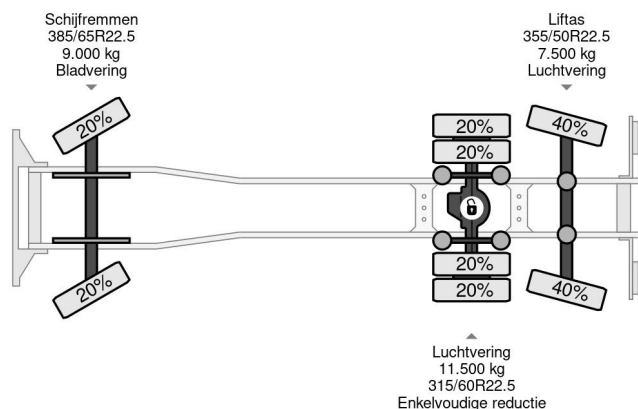

## Scania 6X2 - HIAB 422 ED-5 + REMOTE + LIFT/STEERING AXLE

### COMMON

Prijs	€ 39.750,- ex btw
Id	SC180986-K
Merk	Scania
Type	6X2 - HIAB 422 ED-5 + REMOTE + LIFT/STEERING AXLE
Bouwjaar	2007
Tellerstand	1.127.298 km
Opbouw	Kraanwagen
Max. gewicht	28.000 kg
Emissieklasse	4

### PROPERTIES

Datum eerste toelating	07-11-2007
Apk-vervaldatum	27-02-2025
Kentekenplaat	BT-LG-03
Brandstof	Diesel
Transmissie	Automaat
Voertuigidentificatienummer	XLEP6X20005180986
Asconfiguratie	6x2
Aantal assen	3
Ledig gewicht	16.930 kg
Aantal cilinders	6
Vermogen in kw	250
Vermogen in pk	340
Wielbasis	606 cm
Laadgewicht	11.070 kg
Lengte	1.007 cm
Breedte	255 cm