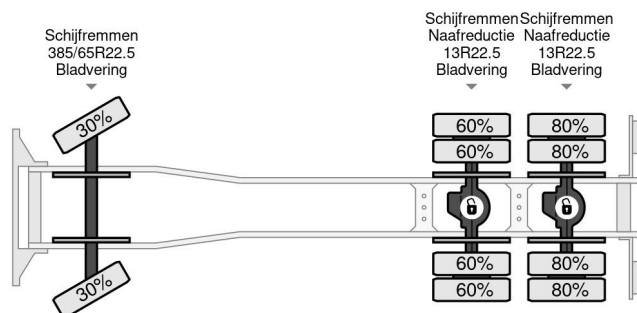

PROPERTIES

Datum eerste toelating	10-06-2020
Brandstof	Diesel
Transmissie	Automaat
Voertuigidentificatienummer	W1T96421610445278
Asconfiguratie	6x4
Aantal assen	3
Ledig gewicht	15.900 kg
Vermogen in kw	427
Vermogen in pk	580
Opbouw afmetingen (l/b/h)	

Mercedes-Benz Arocs 3358 6X4 EURO 6 KIPPER FULL STEEL

Referentienummer: MB445278

BESCHRIJVING

VIDEO AVAILABLE