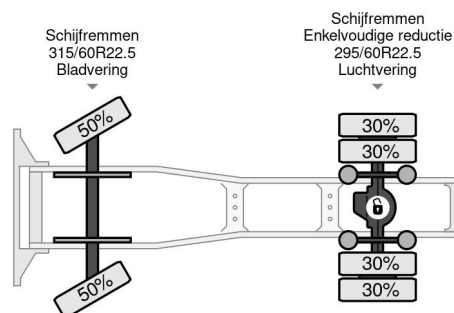

BESCHRIJVING

VIDEO AVAILABLE