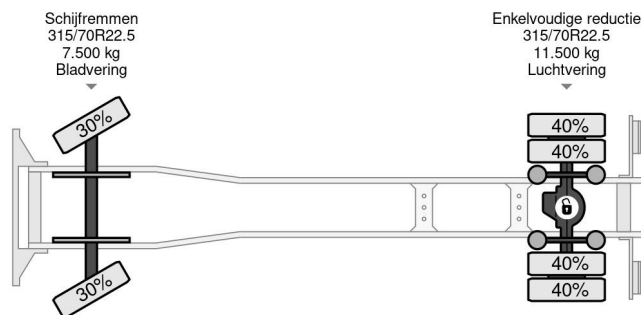

Volvo 4X2 EURO 6 DHOLLANDIA LIFT TÜV TILL 08-2025

COMMON

Prijs	Op aanvraag ex btw
Id	VO700279
Merk	Volvo
Type	4X2 EURO 6 DHOLLANDIA LIFT TÜV TILL 08-2025
Bouwjaar	2014
Tellerstand	652.173 km
Opbouw	Gesloten bak
Max. gewicht	19.500 kg
Emissieklasse	6

Volvo FE 280 4X2 EURO 6 DHOLLANDIA LIFT TÜV TILL 08-...

Referentienummer: VO700279

PROPERTIES

Datum eerste toelating	19-08-2014
Apk-vervaldatum	19-08-2025
Kentekenplaat	60-BFD-2
Brandstof	Diesel
Transmissie	Automaat
Voertuigidentificatienummer	YV2V0Y1AXEB700279
Asconfiguratie	4x2
Aantal assen	2
Ledig gewicht	9.075 kg
Aantal cilinders	6
Vermogen in kw	210
Vermogen in pk	286
Wielbasis	580 cm
Opbouw afmetingen (l/b/h)	
Laadgewicht	10.425 kg
Lengte	963 cm
Breedte	255 cm