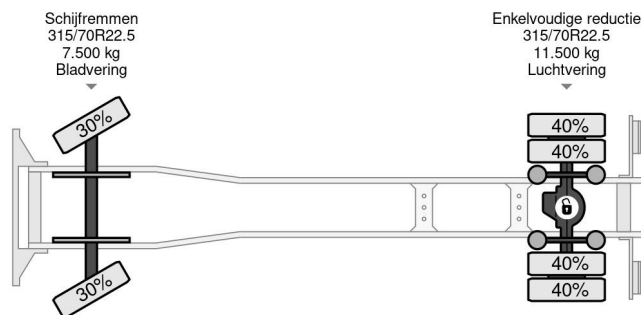

Volvo 4X2 EURO 6 DHOLLANDIA LIFT TÜV TILL 08-2025

COMMON

| | |
|---------------|---|
| Prijs | Op aanvraag ex btw |
| Id | VO700279 |
| Merk | Volvo |
| Type | 4X2 EURO 6 DHOLLANDIA LIFT TÜV TILL 08-2025 |
| Bouwjaar | 2014 |
| Tellerstand | 652.173 km |
| Opbouw | Gesloten bak |
| Max. gewicht | 19.500 kg |
| Emissieklasse | 6 |

Volvo FE 280 4X2 EURO 6 DHOLLANDIA LIFT TÜV TILL 08-...

Referentienummer: VO700279

PROPERTIES

| | |
|-----------------------------|-------------------|
| Datum eerste toelating | 19-08-2014 |
| Apk-vervaldatum | 19-08-2025 |
| Kentekenplaat | 60-BFD-2 |
| Brandstof | Diesel |
| Transmissie | Automaat |
| Voertuigidentificatienummer | YV2V0Y1AXEB700279 |
| Asconfiguratie | 4x2 |
| Aantal assen | 2 |
| Ledig gewicht | 9.075 kg |
| Aantal cilinders | 6 |
| Vermogen in kw | 210 |
| Vermogen in pk | 286 |
| Wielbasis | 580 cm |
| Opbouw afmetingen (l/b/h) | |
| Laadgewicht | 10.425 kg |
| Lengte | 963 cm |
| Breedte | 255 cm |