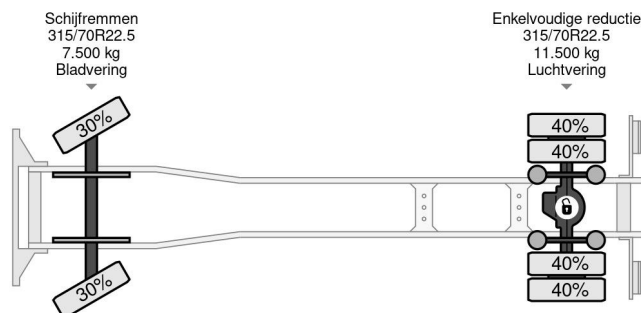

Volvo 4X2 EURO 6 DHOLLANDIA LIFT TÜV TILL 08-2025

COMMON

Prijs	Op aanvraag ex btw
Id	VO700279
Merk	Volvo
Type	4X2 EURO 6 DHOLLANDIA LIFT TÜV TILL 08-2025
Bouwjaar	2014
Tellerstand	652.173 km
Opbouw	Gesloten bak
Max. gewicht	19.500 kg
Emissieklasse	6

Volvo FE 280 4X2 EURO 6 DHOLLANDIA LIFT TÜV TILL 08-...

Referentienummer: VO700279

PROPERTIES

Datum eerste toelating	19-08-2014
Apk-vervaldatum	19-08-2025
Kentekenplaat	60-BFD-2
Brandstof	Diesel
Transmissie	Automaat
Voertuigidentificatienummer	YV2V0Y1AXEB700279
Asconfiguratie	4x2
Aantal assen	2
Ledig gewicht	9.075 kg
Aantal cilinders	6
Vermogen in kw	210
Vermogen in pk	286
Wielbasis	580 cm
Opbouw afmetingen (l/b/h)	
Laadgewicht	10.425 kg
Lengte	963 cm
Breedte	255 cm