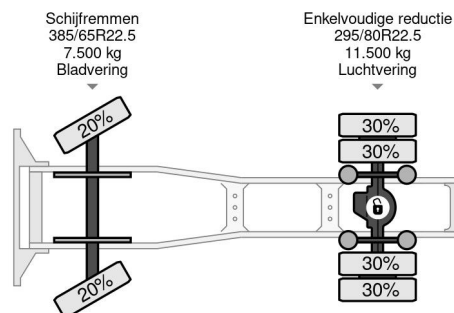

BESCHRIJVING

VIDEO AVAILABLE