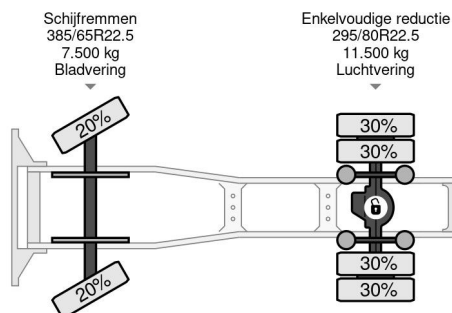

Scania 4X2 EURO 6 SPECIAL INTERIOR

COMMON

Prijs	Op aanvraag ex btw
Id	SC382973
Merk	Scania
Type	4X2 EURO 6 SPECIAL INTERIOR
Bouwjaar	2015
Tellerstand	1.047.137 km
Opbouw	Standaard trekker
Max. gewicht	19.000 kg
Emissieklasse	6

Scania R410 4X2 EURO 6 SPECIAL INTERIOR

Referentienummer: SC382973

PROPERTIES

Datum eerste toelating	09-04-2015
Apk-vervaldatum	11-04-2025
Kentekenplaat	16-BFS-8
Brandstof	Diesel
Transmissie	Automaat
Voertuigidentificatienummer	YS2R4X20005382973
Asconfiguratie	4x2
Aantal assen	2
Ledig gewicht	7.610 kg
Aantal cilinders	6
Vermogen in kw	302
Vermogen in pk	411
Wielbasis	370 cm
Laadgewicht	11.390 kg
Lengte	596 cm
Breedte	255 cm