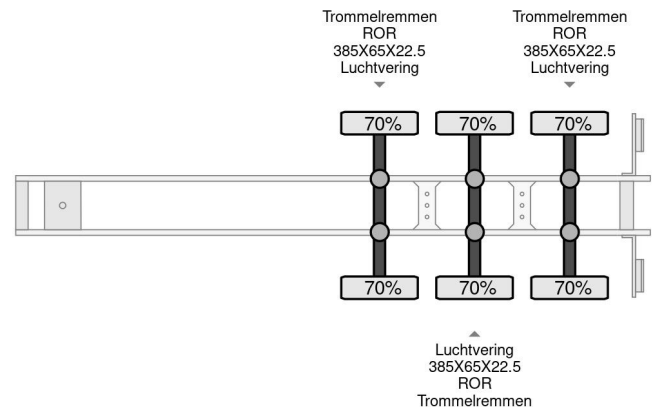

Pacton 3 AXEL

COMMON

| | |
|----------|------------------|
| Prijs | € 2.750,- ex btw |
| Id | PA036366G |
| Merk | Pacton |
| Type | 3 AXEL |
| Bouwjaar | 1996 |
| Opbouw | Open laadbak |

PROPERTIES

| | |
|-----------------------------|-------------------|
| Datum eerste toelating | 26-02-1996 |
| Kentekenplaat | OD-83-VB |
| Voertuigidentificatienummer | XLDTXD33900036366 |
| Aantal assen | 3 |
| Ledig gewicht | 7.240 kg |
| Opbouw afmetingen (l/b/h) | |

Pacton 3 AXEL

Referentienummer: PA036366G

ACCESSOIRES

BESCHRIJVING