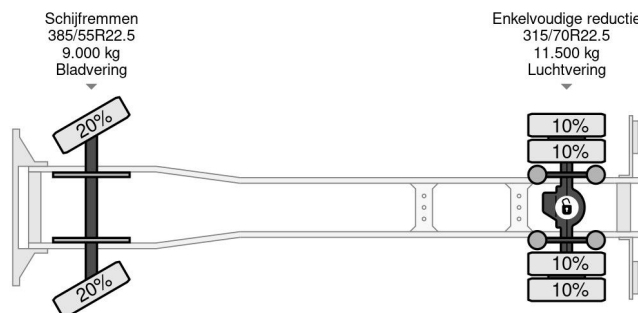

### COMMON

Prijs	€ 9.950,- ex btw
Id	VO673898
Merk	Volvo
Type	4X2 EURO 6 TÜV TILL 12-2025
Bouwjaar	2013
Tellerstand	1.219.904 km
Opbouw	Gesloten bak
Max. gewicht	20.500 kg
Emissieklasse	6

Volvo FE 250 4X2 EURO 6 TÜV TILL 12-2025

### PROPERTIES

Datum eerste toelating	06-12-2013
Apk-vervaldatum	06-12-2025
Kentekenplaat	50-BDK-2
Brandstof	Diesel
Transmissie	Automaat
Voertuigidentificatienummer	YV2VOX1A8EB673898
Asconfiguratie	4x2
Aantal assen	2
Ledig gewicht	9.120 kg
Aantal cilinders	6
Vermogen in kw	188
Vermogen in pk	256
Wielbasis	525 cm
Opbouw afmetingen (l/b/h)	
Laadgewicht	11.380 kg
Lengte	950 cm
Breedte	255 cm