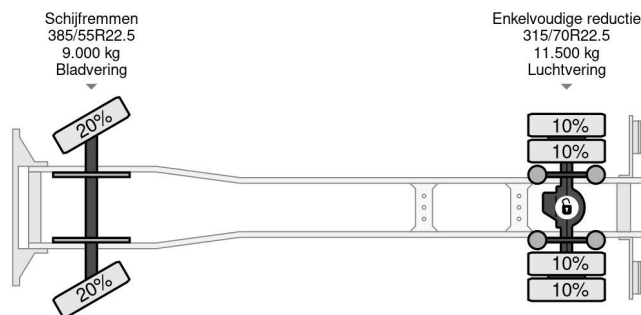

Volvo 4X2 EURO 6 TÜV TILL 12-2025

COMMON

Prijs	€ 9.950,- ex btw
Id	VO673898
Merk	Volvo
Type	4X2 EURO 6 TÜV TILL 12-2025
Bouwjaar	2013
Tellerstand	1.219.904 km
Opbouw	Gesloten bak
Max. gewicht	20.500 kg
Emissieklasse	6

Volvo FE 250 4X2 EURO 6 TÜV TILL 12-2025

Referentienummer: VO673898

PROPERTIES

Datum eerste toelating	06-12-2013
Apk-vervaldatum	06-12-2025
Kentekenplaat	50-BDK-2
Brandstof	Diesel
Transmissie	Automaat
Voertuigidentificatienummer	YV2VOX1A8EB673898
Asconfiguratie	4x2
Aantal assen	2
Ledig gewicht	9.120 kg
Aantal cilinders	6
Vermogen in kw	188
Vermogen in pk	256
Wielbasis	525 cm
Opbouw afmetingen (l/b/h)	
Laadgewicht	11.380 kg
Lengte	950 cm
Breedte	255 cm