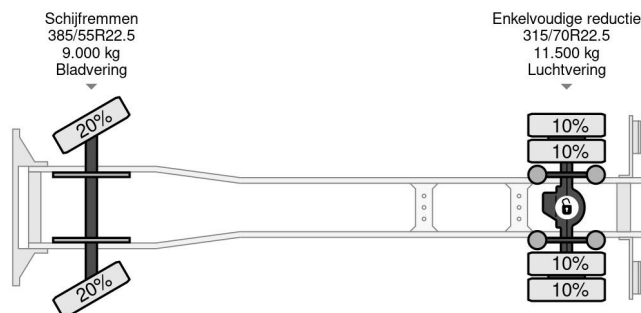

Volvo 4X2 EURO 6 TÜV TILL 12-2025

COMMON

Prijs	€ 9.950,- ex btw
Id	VO673898
Merk	Volvo
Type	4X2 EURO 6 TÜV TILL 12-2025
Bouwjaar	2013
Tellerstand	1.219.904 km
Opbouw	Gesloten bak
Max. gewicht	20.500 kg
Emissieklasse	6

Volvo FE 250 4X2 EURO 6 TÜV TILL 12-2025

Referentienummer: VO673898

PROPERTIES

Datum eerste toelating	06-12-2013
Apk-vervaldatum	06-12-2025
Kentekenplaat	50-BDK-2
Brandstof	Diesel
Transmissie	Automaat
Voertuigidentificatienummer	YV2VOX1A8EB673898
Asconfiguratie	4x2
Aantal assen	2
Ledig gewicht	9.120 kg
Aantal cilinders	6
Vermogen in kw	188
Vermogen in pk	256
Wielbasis	525 cm
Opbouw afmetingen (l/b/h)	
Laadgewicht	11.380 kg
Lengte	950 cm
Breedte	255 cm