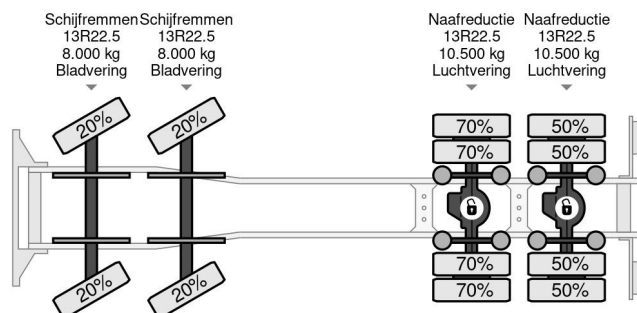

BESCHRIJVING

VIDEO AVAILABLE