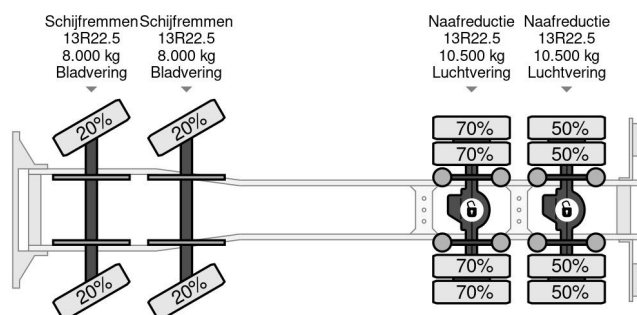

BESCHRIJVING

VIDEO AVAILABLE