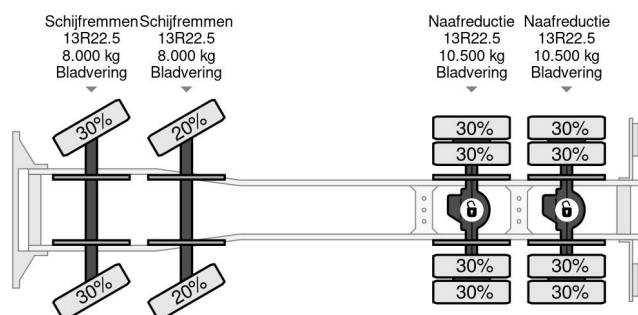

BESCHRIJVING

VIDEO AVAILABLE