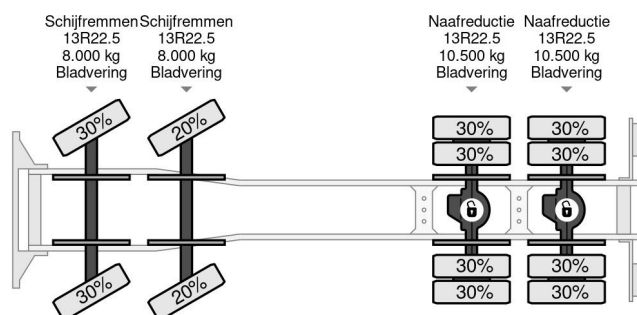

BESCHRIJVING

VIDEO AVAILABLE