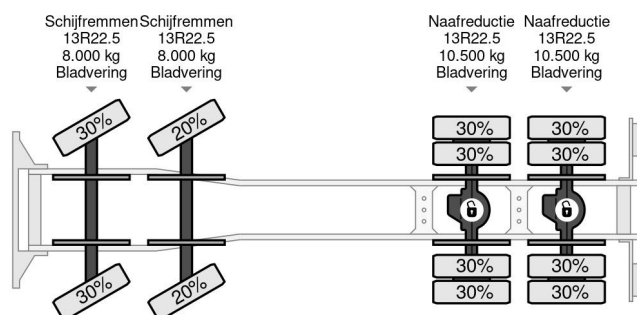

## COMMON

Prijs	€ 89.750,- ex btw
Id	RE000440
Merk	Renault
Type	8X4 - EURO 6 + HIAB 288 E-5 + JIB 70X-4 + REMOTE + FULL STEEL SUSP.
Bouwjaar	2015
Tellerstand	473.111 km
Opbouw	Open laadbak
Max. gewicht	32.000 kg
Emissieklasse	6

## PROPERTIES

Datum eerste toelating	06-02-2015
Brandstof	Diesel
Transmissie	Automaat
Voertuigidentificatienummer	VF630S167FD000440
Asconfiguratie	8x4
Aantal assen	4
Ledig gewicht	18.505 kg
Vermogen in kw	285
Vermogen in pk	387
Opbouw afmetingen (l/b/h)	
Laadgewicht	13.495 kg