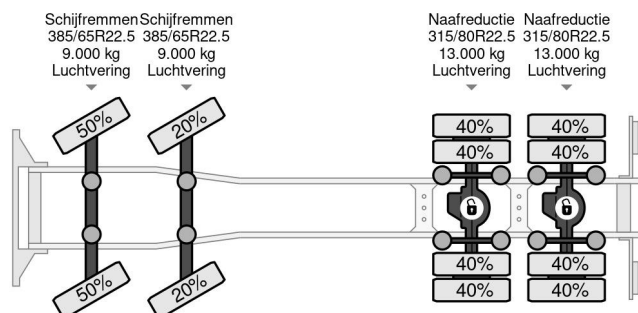

BESCHRIJVING

VIDEO AVAILABLE