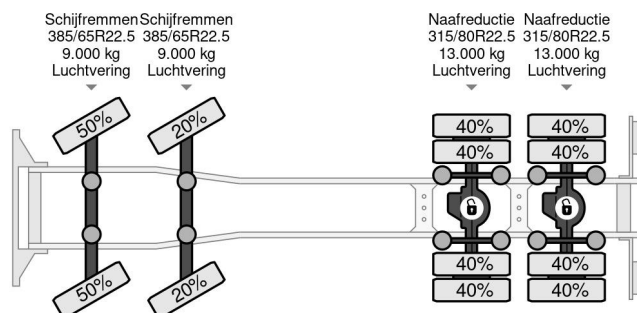

BESCHRIJVING

VIDEO AVAILABLE