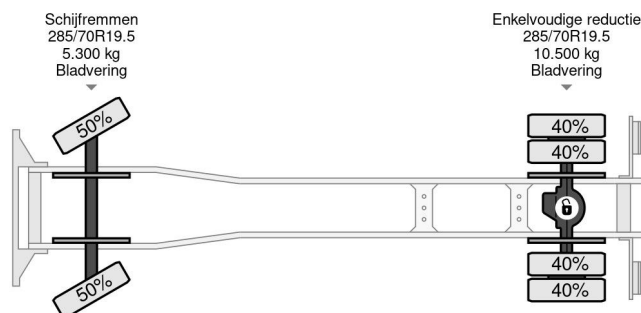

BESCHRIJVING

VIDEO AVAILABLE

Energieweg 7, 4231 DJ Meerkerk

Tel.: +31 (0)183 74 56 20

Email: info@rhtrucks.nl