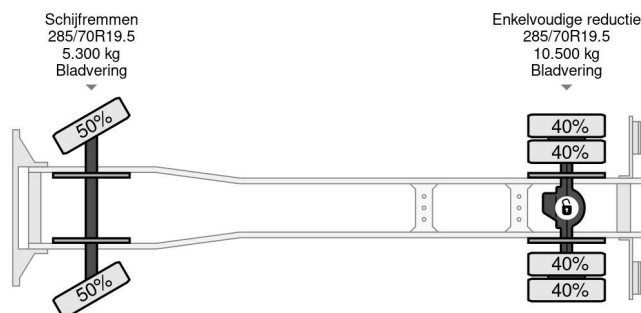

Mercedes-Benz 1527 - LAMBERET + CARRIER SUPRA 550 + DHOLLANDIA LIFT 4X2 EURO 6

COMMON

Prijs	€ 24.950,- ex btw
Id	MB070146
Merk	Mercedes-Benz
Type	1527 - LAMBERET + CARRIER SUPRA 550 + DHOLLANDIA LIFT 4X2 EURO 6
Bouwjaar	2016
Tellerstand	420.211 km
Opbouw	Koel-vriestransport
Max. gewicht	15.000 kg
Emissieklasse	6

Mercedes-Benz Atego 1527 - LAMBERET + CARRIER S... 4x2

Referentienummer: MB070146

PROPERTIES

Datum eerste toelating	25-07-2016
Apk-vervaldatum	25-07-2025
Kentekenplaat	40-BHL-4
Brandstof	Diesel
Transmissie	Automaat
Voertuigidentificatienummer	WDB96700710070146
Asconfiguratie	4x2
Aantal assen	2
Ledig gewicht	8.181 kg
Aantal cilinders	6
Vermogen in kw	200
Vermogen in pk	272
Wielbasis	416 cm
Opbouw afmetingen (l/b/h)	
Laadgewicht	6.819 kg
Lengte	760 cm
Breedte	260 cm