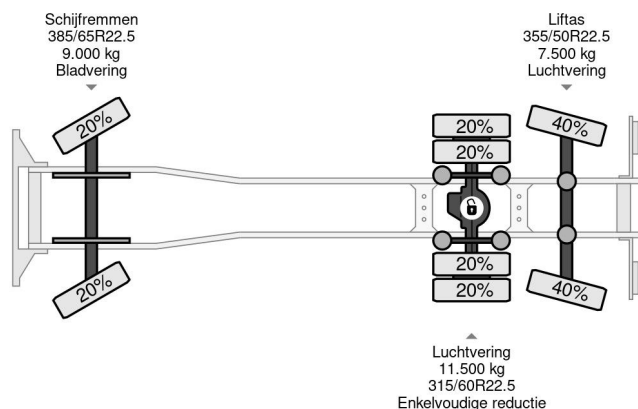

Scania 6X2 - HIAB 422 ED-5 + REMOTE + LIFT/STEERING AXLE

COMMON

Prijs	€ 39.750,- ex btw
Id	SC180986
Merk	Scania
Type	6X2 - HIAB 422 ED-5 + REMOTE + LIFT/STEERING AXLE
Bouwjaar	2007
Tellerstand	1.127.298 km
Opbouw	Open laadbak
Max. gewicht	28.000 kg
Emissieklasse	4

Scania P340 6X2 - HIAB 422 ED-5 + REMOTE + LIFT/STEER...

Referentienummer: SC180986

PROPERTIES

Datum eerste toelating	07-11-2007
Apk-vervaldatum	27-02-2025
Kentekenplaat	BT-LG-03
Brandstof	Diesel
Transmissie	Automaat
Voertuigidentificatienummer	XLEP6X20005180986
Asconfiguratie	6x2
Aantal assen	3
Ledig gewicht	16.930 kg
Aantal cilinders	6
Vermogen in kw	250
Vermogen in pk	340
Wielbasis	606 cm
Opbouw afmetingen (l/b/h)	
Laadgewicht	11.070 kg
Lengte	1.007 cm
Breedte	255 cm