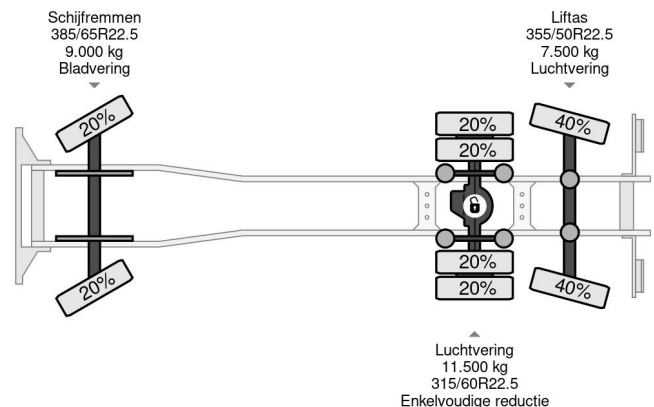

Scania 6X2 - HIAB 422 ED-5 + REMOTE + LIFT/STEERING AXLE

COMMON

Prijs	€ 39.750,- ex btw
Id	SC180986
Merk	Scania
Type	6X2 - HIAB 422 ED-5 + REMOTE + LIFT/STEERING AXLE
Bouwjaar	2007
Tellerstand	1.127.298 km
Opbouw	Open laadbak
Max. gewicht	28.000 kg
Emissieklasse	4

Scania P340 6X2 - HIAB 422 ED-5 + REMOTE + LIFT/STEER...

Referentienummer: SC180986

PROPERTIES

Datum eerste toelating	07-11-2007
Apk-vervaldatum	27-02-2025
Kentekenplaat	BT-LG-03
Brandstof	Diesel
Transmissie	Automaat
Voertuigidentificatienummer	XLEP6X20005180986
Asconfiguratie	6x2
Aantal assen	3
Ledig gewicht	16.930 kg
Aantal cilinders	6
Vermogen in kw	250
Vermogen in pk	340
Wielbasis	606 cm
Opbouw afmetingen (l/b/h)	
Laadgewicht	11.070 kg
Lengte	1.007 cm
Breedte	255 cm