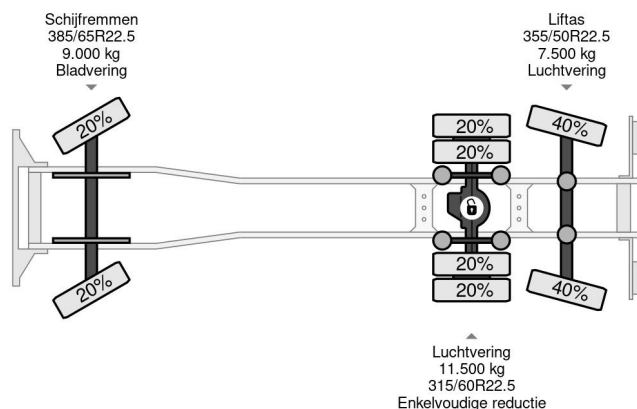

# Scania 6X2 - HIAB 422 ED-5 + REMOTE + LIFT/STEERING AXLE

## COMMON

Prijs	€ 39.750,- ex btw
Id	SC180986
Merk	Scania
Type	6X2 - HIAB 422 ED-5 + REMOTE + LIFT/STEERING AXLE
Bouwjaar	2007
Tellerstand	1.127.298 km
Opbouw	Open laadbak
Max. gewicht	28.000 kg
Emissieklasse	4

## PROPERTIES

Datum eerste toelating	07-11-2007
Apk-vervaldatum	27-02-2025
Kentekenplaat	BT-LG-03
Brandstof	Diesel
Transmissie	Automaat
Voertuigidentificatienummer	XLEP6X20005180986
Asconfiguratie	6x2
Aantal assen	3
Ledig gewicht	16.930 kg
Aantal cilinders	6
Vermogen in kw	250
Vermogen in pk	340
Wielbasis	606 cm
Opbouw afmetingen (l/b/h)	
Laadgewicht	11.070 kg
Lengte	1.007 cm
Breedte	255 cm