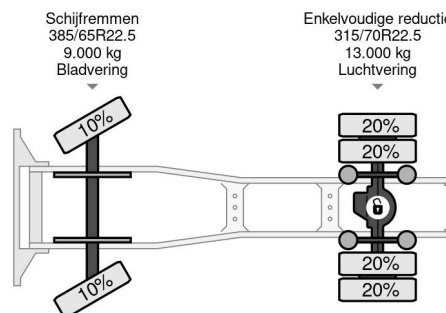

PROPERTIES

Datum eerste toelating	18-01-2008
Apk-vervaldatum	01-12-2024
Kentekenplaat	BT-JF-36
Brandstof	Diesel
Transmissie	Automaat
Voertuigidentificatienummer	XL RTE85MC0E793445
Asconfiguratie	4x2
Aantal assen	2
Ledig gewicht	7.280 kg
Aantal cilinders	6
Vermogen in kw	300
Vermogen in pk	408
Wielbasis	380 cm
Laadgewicht	13.220 kg
Lengte	617 cm
Breedte	250 cm

DAF CF 85.410 4X2 - EURO 5 + NL TRUCK

Referentienummer: DA793445

BESCHRIJVING

VIDEO AVAILABLE