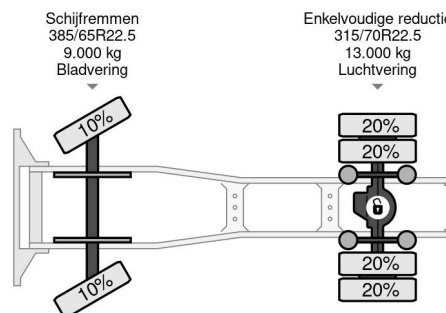

BESCHRIJVING

VIDEO AVAILABLE