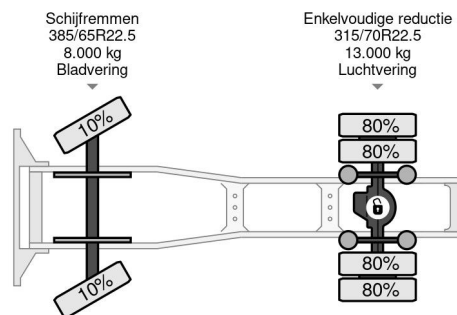

BESCHRIJVING

VIDEO AVAILABLE