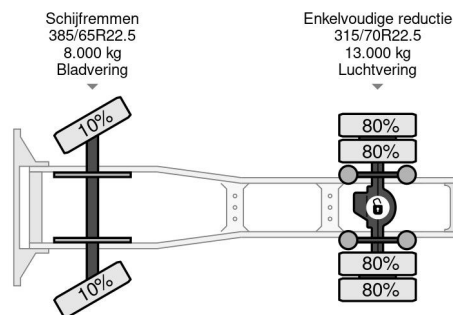

BESCHRIJVING

VIDEO AVAILABLE