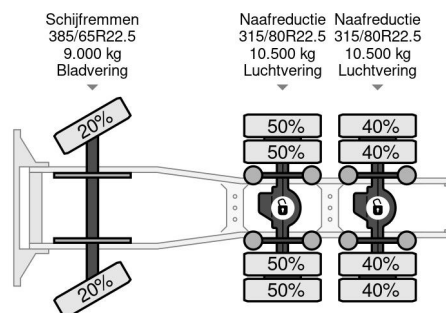

BESCHRIJVING

VIDEO AVAILABLE