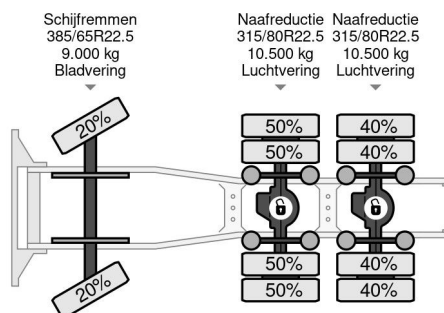

Volvo 6X4 - CHASSIS HA 2017 - EURO 6 + BIG AXLES + KIPPER HYDR.

COMMON

Prijs	€ 42.950,- ex btw
Id	VO796621
Merk	Volvo
Type	6X4 - CHASSIS HA 2017 - EURO 6 + BIG AXLES + KIPPER HYDR.
Bouwjaar	2016
Tellerstand	593.622 km
Opbouw	Standaard trekker
Max. gewicht	26.000 kg
Emissieklasse	6

Volvo FH 500 6X4 - CHASSIS HA 2017 - EURO 6 + BIG AXL...

Referentienummer: VO796621

PROPERTIES

Datum eerste toelating	15-11-2016
Brandstof	Diesel
Transmissie	Automaat
Voertuigidentificatienummer	YV2RT40D3HA796621
Asconfiguratie	6x4
Aantal assen	3
Ledig gewicht	10.625 kg
Vermogen in kw	375
Vermogen in pk	510
Laadgewicht	15.375 kg