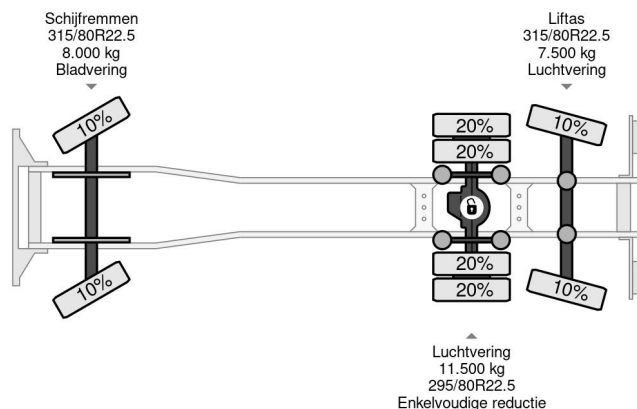

DAF 6X2 EURO 6 + HIAB 166 HI PRO + REMOTE CONTROL

COMMON

Prijs	€ 34.950,- ex btw
Id	DA015419-K
Merk	DAF
Type	6X2 EURO 6 + HIAB 166 HI PRO + REMOTE CONTROL
Bouwjaar	2013
Tellerstand	902.063 km
Opbouw	Kraanwagen
Max. gewicht	27.000 kg
Emissieklasse	6

DAF XF 510 6X2 EURO 6 + HIAB 166 HI PRO + REMOTE C...

Referentienummer: DA015419-K

PROPERTIES

Datum eerste toelating	16-12-2013
Apk-vervaldatum	18-12-2024
Kentekenplaat	32-BDK-9
Brandstof	Diesel
Transmissie	Automaat
Voertuigidentificatienummer	XLRASH4100G015419
Asconfiguratie	6x2
Aantal assen	3
Ledig gewicht	15.230 kg
Aantal cilinders	6
Vermogen in kw	375
Vermogen in pk	510
Wielbasis	645 cm
Laadgewicht	11.770 kg
Lengte	990 cm
Breedte	255 cm
Hefcapaciteit	6.200 kg