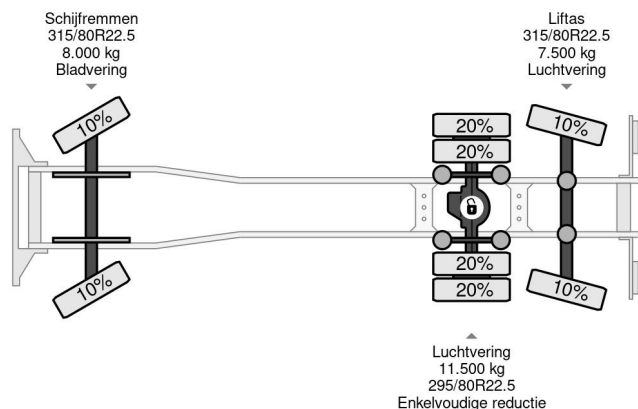

DAF 6X2 EURO 6 + HIAB 166 HI PRO + REMOTE CONTROL

COMMON

Prijs	€ 34.950,- ex btw
Id	DA015419-K
Merk	DAF
Type	6X2 EURO 6 + HIAB 166 HI PRO + REMOTE CONTROL
Bouwjaar	2013
Tellerstand	902.063 km
Opbouw	Kraanwagen
Max. gewicht	27.000 kg
Emissieklasse	6

DAF XF 510 6X2 EURO 6 + HIAB 166 HI PRO + REMOTE C...

Referentienummer: DA015419-K

PROPERTIES

Datum eerste toelating	16-12-2013
Apk-vervaldatum	18-12-2024
Kentekenplaat	32-BDK-9
Brandstof	Diesel
Transmissie	Automaat
Voertuigidentificatienummer	XLRASH4100G015419
Asconfiguratie	6x2
Aantal assen	3
Ledig gewicht	15.230 kg
Aantal cilinders	6
Vermogen in kw	375
Vermogen in pk	510
Wielbasis	645 cm
Laadgewicht	11.770 kg
Lengte	990 cm
Breedte	255 cm
Hefcapaciteit	6.200 kg