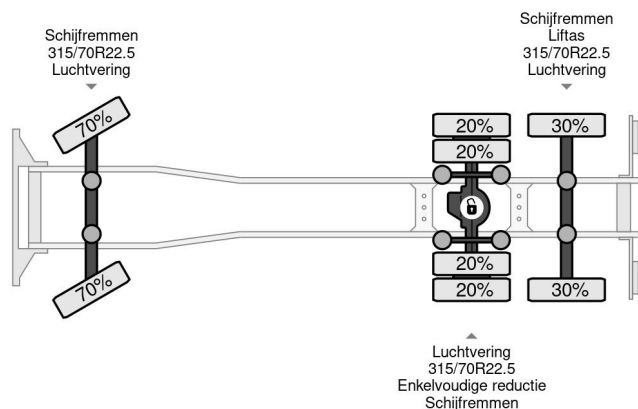

PROPERTIES

Datum eerste toelating	08-05-2007
Brandstof	Diesel
Transmissie	Handgeschakeld
Voertuigidentificatienummer	WMAH21ZZ17W090791
Asconfiguratie	6x2
Aantal assen	3
Ledig gewicht	10.290 kg
Vermogen in kw	324
Vermogen in pk	441
Opbouw afmetingen (l/b/h)	
Laadgewicht	15.710 kg

MAN TGA 26.440 6X2 - EURO 5 + MANUAL GEAR

Referentienummer: MA256010

BESCHRIJVING

VIDEO AVAILABLE