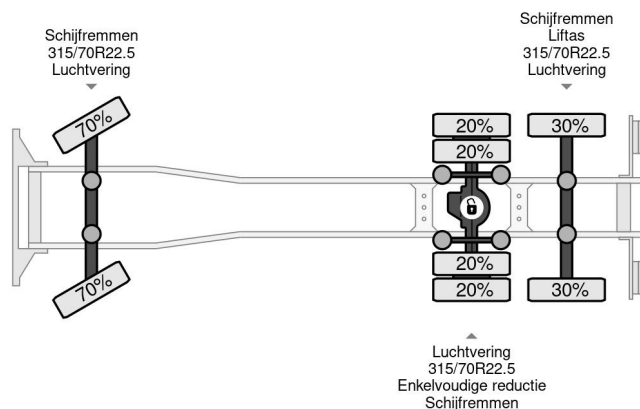

MAN 6X2 - EURO 5 + MANUAL GEAR

COMMON

Prijs	€ 19.950,- ex btw
Id	MA256010
Merk	MAN
Type	6X2 - EURO 5 + MANUAL GEAR
Bouwjaar	2007
Tellerstand	684.606 km
Opbouw	Autotransporter
Max. gewicht	26.000 kg
Emissieklasse	5

MAN TGA 26.440 6X2 - EURO 5 + MANUAL GEAR

Referentienummer: MA256010

PROPERTIES

Datum eerste toelating	08-05-2007
Brandstof	Diesel
Transmissie	Handgeschakeld
Voertuigidentificatienummer	WMAH21ZZ17W090791
Asconfiguratie	6x2
Aantal assen	3
Ledig gewicht	10.290 kg
Vermogen in kw	324
Vermogen in pk	441
Opbouw afmetingen (l/b/h)	
Laadgewicht	15.710 kg