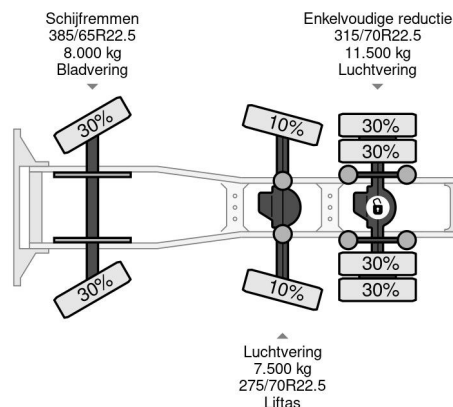

PROPERTIES

Datum eerste toelating	28-03-2019
Brandstof	Diesel
Transmissie	Automaat
Voertuigidentificatienummer	XLRTGH4100G256010
Asconfiguratie	6x4
Aantal assen	3
Ledig gewicht	8.641 kg
Vermogen in kw	330
Vermogen in pk	449
Laadgewicht	17.359 kg

DAF XF 450 6X2 - EURO 6 + LIFT/STEERING AXLE 6x4

Referentienummer: DA256010

BESCHRIJVING

VIDEO AVAILABLE