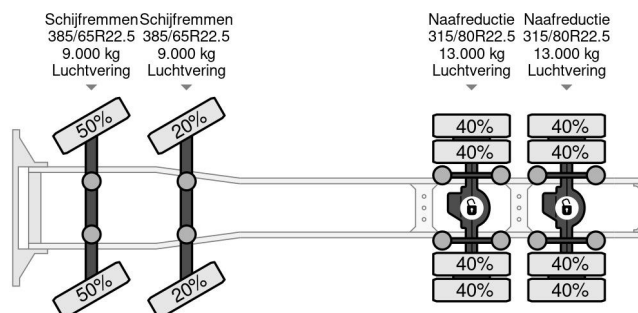

Volvo FH 500 8X4 - EURO 6 + HIAB 622 EP-6 HIPRO + RE...

Referentienummer: VO773128

PROPERTIES

Datum eerste toelating	11-06-2015
Brandstof	Diesel
Transmissie	Automaat
Voertuigidentificatienummer	YV2RT40G4FA773128
Asconfiguratie	8x4
Aantal assen	4
Ledig gewicht	23.250 kg
Vermogen in kw	368
Vermogen in pk	500
Laadgewicht	13.750 kg