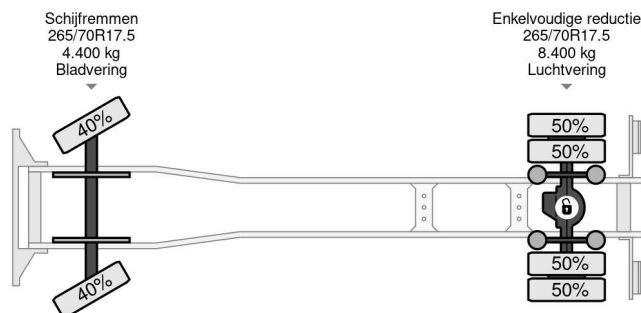

MAN 4X2 - EURO 6 + NL TRUCK + TÜV 08-2025

COMMON

Prijs	€ 16.750,- ex btw
Id	MA334533
Merk	MAN
Type	4X2 - EURO 6 + NL TRUCK + TÜV 08-2025
Bouwjaar	2016
Tellerstand	358.897 km
Opbouw	Open laadbak
Max. gewicht	11.990 kg
Emissieklasse	6

MAN TGL 12.180 4X2 - EURO 6 + NL TRUCK + TÜV 08-2025

Referentienummer: MA334533

PROPERTIES

Datum eerste toelating	22-07-2016
Apk-vervaldatum	18-08-2025
Kentekenplaat	70-BHL-3
Brandstof	Diesel
Transmissie	Handgeschakeld
Voertuigidentificatienummer	WMAN15ZZXGY344533
Asconfiguratie	4x2
Aantal assen	2
Ledig gewicht	6.675 kg
Aantal cilinders	4
Vermogen in kw	132
Vermogen in pk	179
Wielbasis	600 cm
Opbouw afmetingen (l/b/h)	
Laadgewicht	5.315 kg
Lengte	1.100 cm
Breedte	255 cm