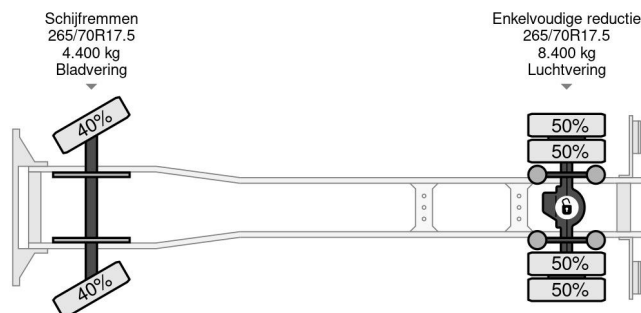

### COMMON

Prijs	€ 16.750,- ex btw
Id	MA334533
Merk	MAN
Type	4X2 - EURO 6 + NL TRUCK + TÜV 08-2025
Bouwjaar	2016
Tellerstand	358.897 km
Opbouw	Open laadbak
Max. gewicht	11.990 kg
Emissieklasse	6

MAN TGL 12.180 4X2 - EURO 6 + NL TRUCK + TÜV 08-2025

### PROPERTIES

Datum eerste toelating	22-07-2016
Apk-vervaldatum	18-08-2025
Kentekenplaat	70-BHL-3
Brandstof	Diesel
Transmissie	Handgeschakeld
Voertuigidentificatienummer	WMAN15ZZXGY344533
Asconfiguratie	4x2
Aantal assen	2
Ledig gewicht	6.675 kg
Aantal cilinders	4
Vermogen in kw	132
Vermogen in pk	179
Wielbasis	600 cm
Opbouw afmetingen (l/b/h)	
Laadgewicht	5.315 kg
Lengte	1.100 cm
Breedte	255 cm