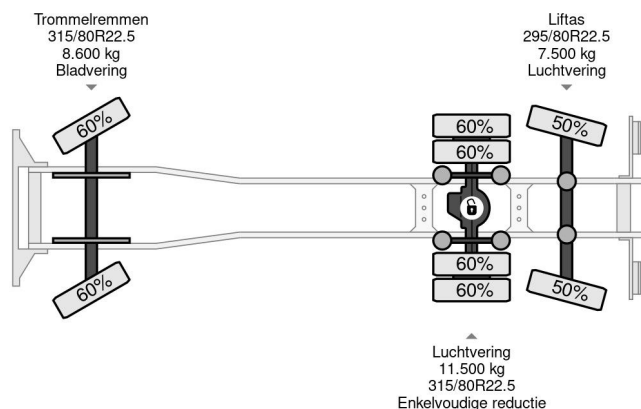

BESCHRIJVING

VIDEO AVAILABLE

Energieweg 7, 4231 DJ Meerkerk

Tel.: +31 (0)183 74 56 20

Email: info@rhtrucks.nl

Radio/CD speler • Vangmuil • Verstralers • Zonneklep

Radio/CD speler • Vangmuil • Verstralers • Zonneklep