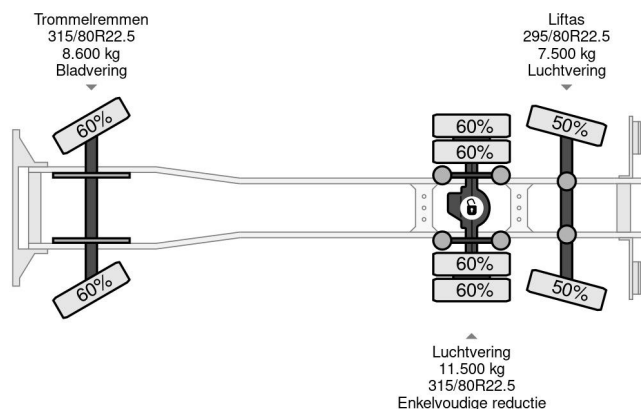

BESCHRIJVING

VIDEO AVAILABLE

Energieweg 7, 4231 DJ Meerkerk

Tel.: +31 (0)183 74 56 20

Email: info@rhtrucks.nl

Radio/CD speler • Vangmuil • Verstralers • Zonneklep