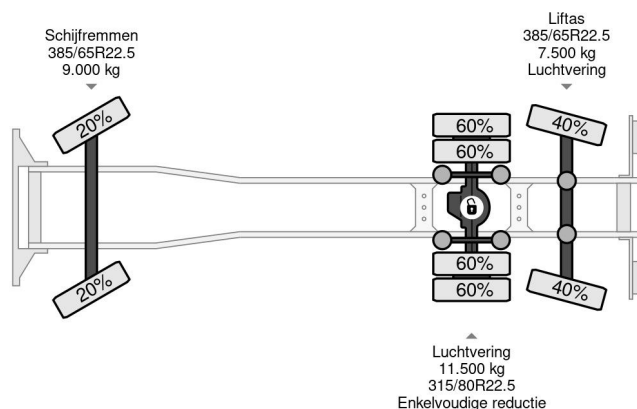

### COMMON

Prijs	€ 19.750,- ex btw
Id	VO342370-K
Merk	Volvo
Type	6X2 EFFER 140 2S EURO 3
Bouwjaar	2003
Tellerstand	922.118 km
Opbouw	Kraanwagen
Max. gewicht	26.000 kg
Emissieklasse	3

Volvo FM 340 6X2 EFFER 140 2S EURO 3

### PROPERTIES

Datum eerste toelating	19-05-2003
Apk-vervaldatum	15-04-2025
Kentekenplaat	99-BPK-9
Brandstof	Diesel
Transmissie	Automaat
Voertuigidentificatienummer	YV2J4CLC03B342370
Asconfiguratie	6x2
Aantal assen	3
Ledig gewicht	13.465 kg
Aantal cilinders	6
Vermogen in kw	250
Vermogen in pk	340
Wielbasis	598 cm
Laadgewicht	12.535 kg
Lengte	990 cm
Breedte	255 cm