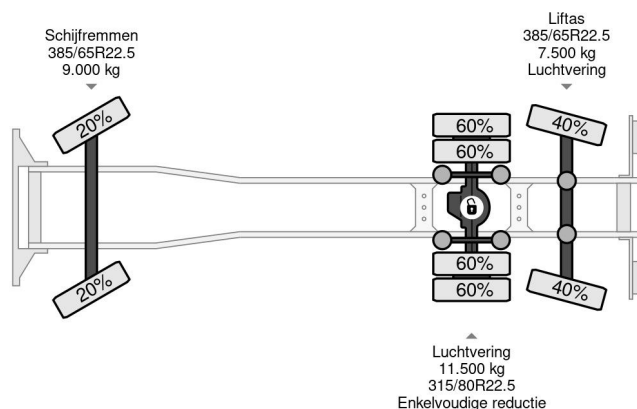

Volvo 6X2 EFFER 140 2S EURO 3

COMMON

Prijs	€ 19.750,- ex btw
Id	VO342370-K
Merk	Volvo
Type	6X2 EFFER 140 2S EURO 3
Bouwjaar	2003
Tellerstand	922.118 km
Opbouw	Kraanwagen
Max. gewicht	26.000 kg
Emissieklasse	3

Volvo FM 340 6X2 EFFER 140 2S EURO 3

Referentienummer: VO342370-K

PROPERTIES

Datum eerste toelating	19-05-2003
Apk-vervaldatum	15-04-2025
Kentekenplaat	99-BPK-9
Brandstof	Diesel
Transmissie	Automaat
Voertuigidentificatienummer	YV2J4CLC03B342370
Asconfiguratie	6x2
Aantal assen	3
Ledig gewicht	13.465 kg
Aantal cilinders	6
Vermogen in kw	250
Vermogen in pk	340
Wielbasis	598 cm
Laadgewicht	12.535 kg
Lengte	990 cm
Breedte	255 cm