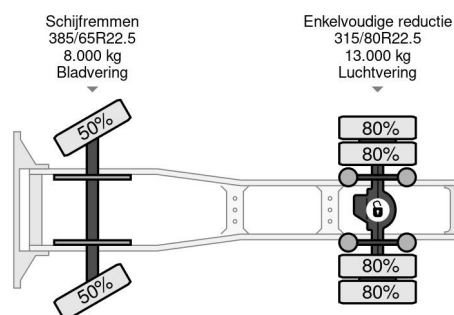

Volvo 4X2 EEV + KIPPER HYDRAULIEK - ORIGINAL NL TRUCK

COMMON

Prijs	€ 13.950,- ex btw
Id	VO562745
Merk	Volvo
Type	4X2 EEV + KIPPER HYDRAULIEK - ORIGINAL NL TRUCK
Bouwjaar	2010
Tellerstand	1.622.091 km
Opbouw	Standaard trekker
Max. gewicht	20.000 kg
Emissieklasse	5

Volvo FH 420 4X2 EEV + KIPPER HYDRAULIEK - ORIGINAL...

Referentienummer: VO562745

PROPERTIES

Datum eerste toelating	24-06-2010
Apk-vervaldatum	02-10-2025
Kentekenplaat	BX-NV-38
Brandstof	Diesel
Transmissie	Automaat
Voertuigidentificatienummer	YV2AG10A5AB562745
Asconfiguratie	4x2
Aantal assen	2
Ledig gewicht	8.166 kg
Aantal cilinders	6
Vermogen in kw	315
Vermogen in pk	428
Wielbasis	380 cm
Laadgewicht	11.834 kg
Lengte	599 cm
Breedte	255 cm