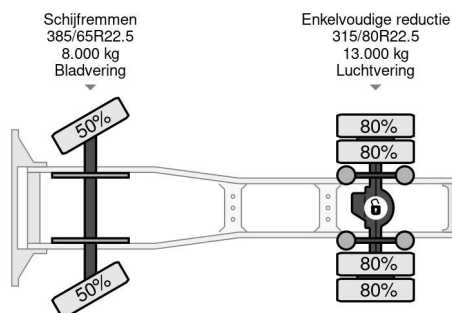

Volvo 4X2 EEV + KIPPER HYDRAULIEK - ORIGINAL NL TRUCK

COMMON

Prijs	€ 13.950,- ex btw
Id	VO562745
Merk	Volvo
Type	4X2 EEV + KIPPER HYDRAULIEK - ORIGINAL NL TRUCK
Bouwjaar	2010
Tellerstand	1.622.091 km
Opbouw	Standaard trekker
Max. gewicht	20.000 kg
Emissieklasse	5

Volvo FH 420 4X2 EEV + KIPPER HYDRAULIEK - ORIGINAL...

Referentienummer: VO562745

PROPERTIES

Datum eerste toelating	24-06-2010
Apk-vervaldatum	02-10-2025
Kentekenplaat	BX-NV-38
Brandstof	Diesel
Transmissie	Automaat
Voertuigidentificatienummer	YV2AG10A5AB562745
Asconfiguratie	4x2
Aantal assen	2
Ledig gewicht	8.166 kg
Aantal cilinders	6
Vermogen in kw	315
Vermogen in pk	428
Wielbasis	380 cm
Laadgewicht	11.834 kg
Lengte	599 cm
Breedte	255 cm