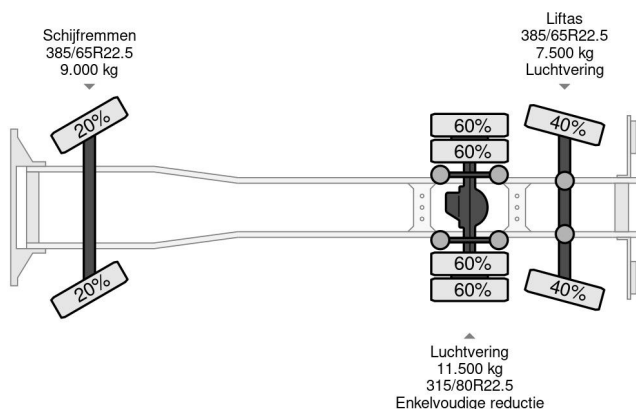

Volvo 6X2 EFFER 140 2S EURO 3

COMMON

Prijs	€ 19.750,- ex btw
Id	VO342370
Merk	Volvo
Type	6X2 EFFER 140 2S EURO 3
Bouwjaar	2003
Tellerstand	922.118 km
Opbouw	Open laadbak
Max. gewicht	26.000 kg
Emissieklasse	3

Volvo FM 340 6X2 EFFER 140 2S EURO 3

Referentienummer: VO342370

PROPERTIES

Datum eerste toelating	19-05-2003
Apk-vervaldatum	15-04-2025
Kentekenplaat	99-BPK-9
Brandstof	Diesel
Transmissie	Automaat
Voertuigidentificatienummer	YV2J4CLC03B342370
Asconfiguratie	6x2
Aantal assen	3
Ledig gewicht	13.465 kg
Aantal cilinders	6
Vermogen in kw	250
Vermogen in pk	340
Wielbasis	598 cm
Opbouw afmetingen (l/b/h)	
Laadgewicht	12.535 kg
Lengte	990 cm
Breedte	255 cm