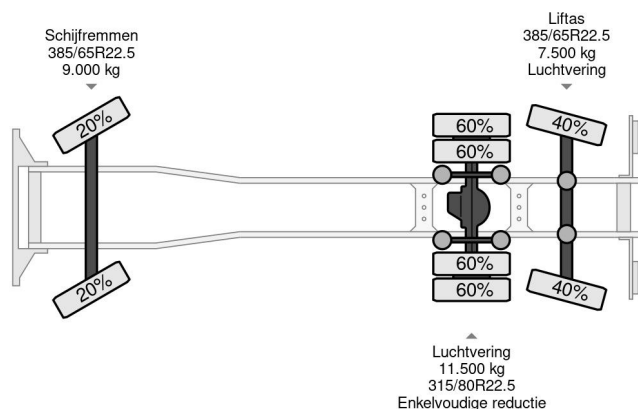

BESCHRIJVING

VIDEO AVAILABLE